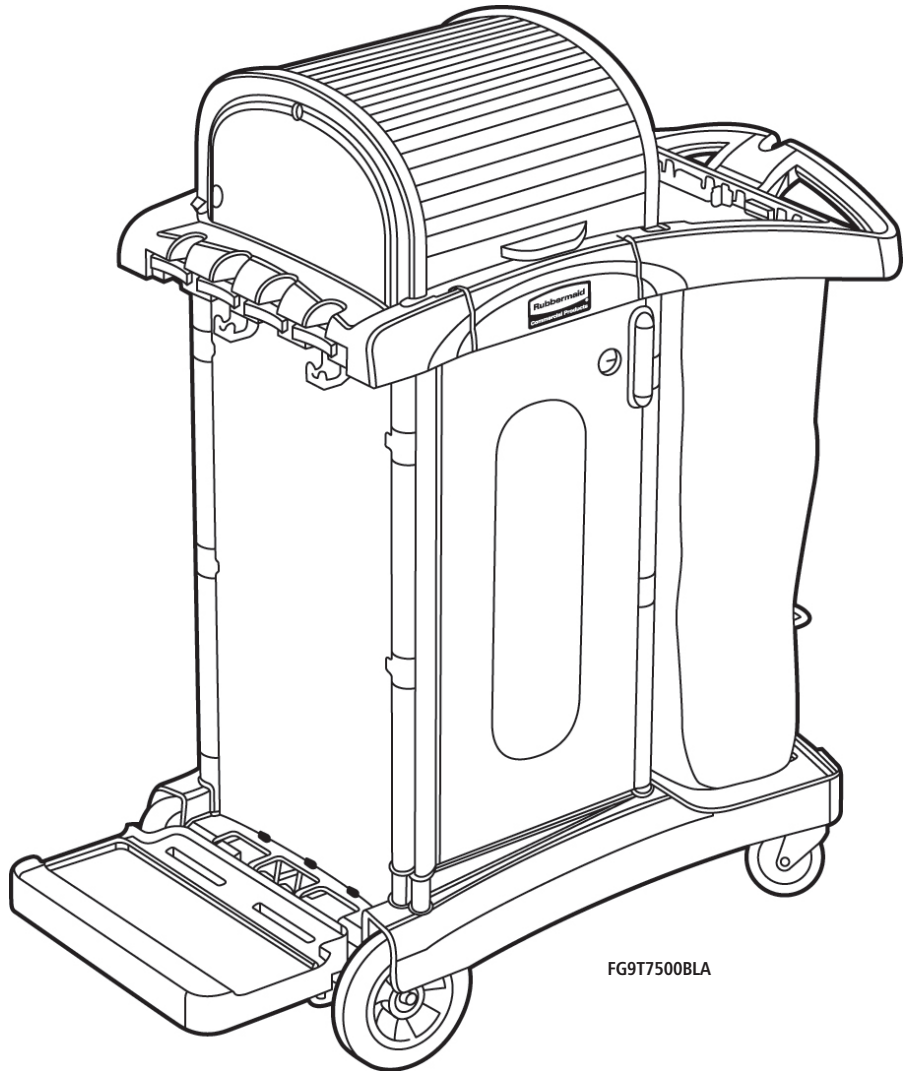

Rubbermaid Commercial Products proporciona el carro de limpieza de alta seguridad con ruedas silenciosas, tapa superior y puertas de bloqueo premontadas.

Características y Beneficios:

- Con capacidad de almacenamiento de 7.25 pies cúbicos que ofrece 40% más espacio que los carros tradicionales. Permite al usuario pasar menos tiempo recuperando suministros y más tiempo completando tareas.
- La cubierta de seguridad de bloqueo preensamblada acelera el ensamblaje y garantiza que todos los productos estén seguros.
- Las puertas del gabinete mantienen los artículos de limpieza ocultos y bloqueados cuando los carros no están vigilados.
- La plataforma con cubierta de seguridad mantiene la cubeta WaveBrake® o las microfibras firmemente sujetas al carro.
- Con ruedas duraderas de 20.32 cm y ruedas silenciosas de 10.16 cm que facilitan la maniobrabilidad para los trabajadores.

Composición de materiales:

Plástico

CARRO DE LIMPIEZA DE ALTA SEGURIDAD

FG9T7500BLA

CARRO DE LIMPIEZA DE ALTA SEGURIDAD

SKU #	DESCRIPCIÓN	DIMENSIONES	COLOR	PESO KG	EMPAQUE
FG9T7500BLA	CARRO DE LIMPIEZA DE ALTA SEGURIDAD	122.6 cm x 55.9 cm x 135.9 cm	NEGRO	31.8 kg	1