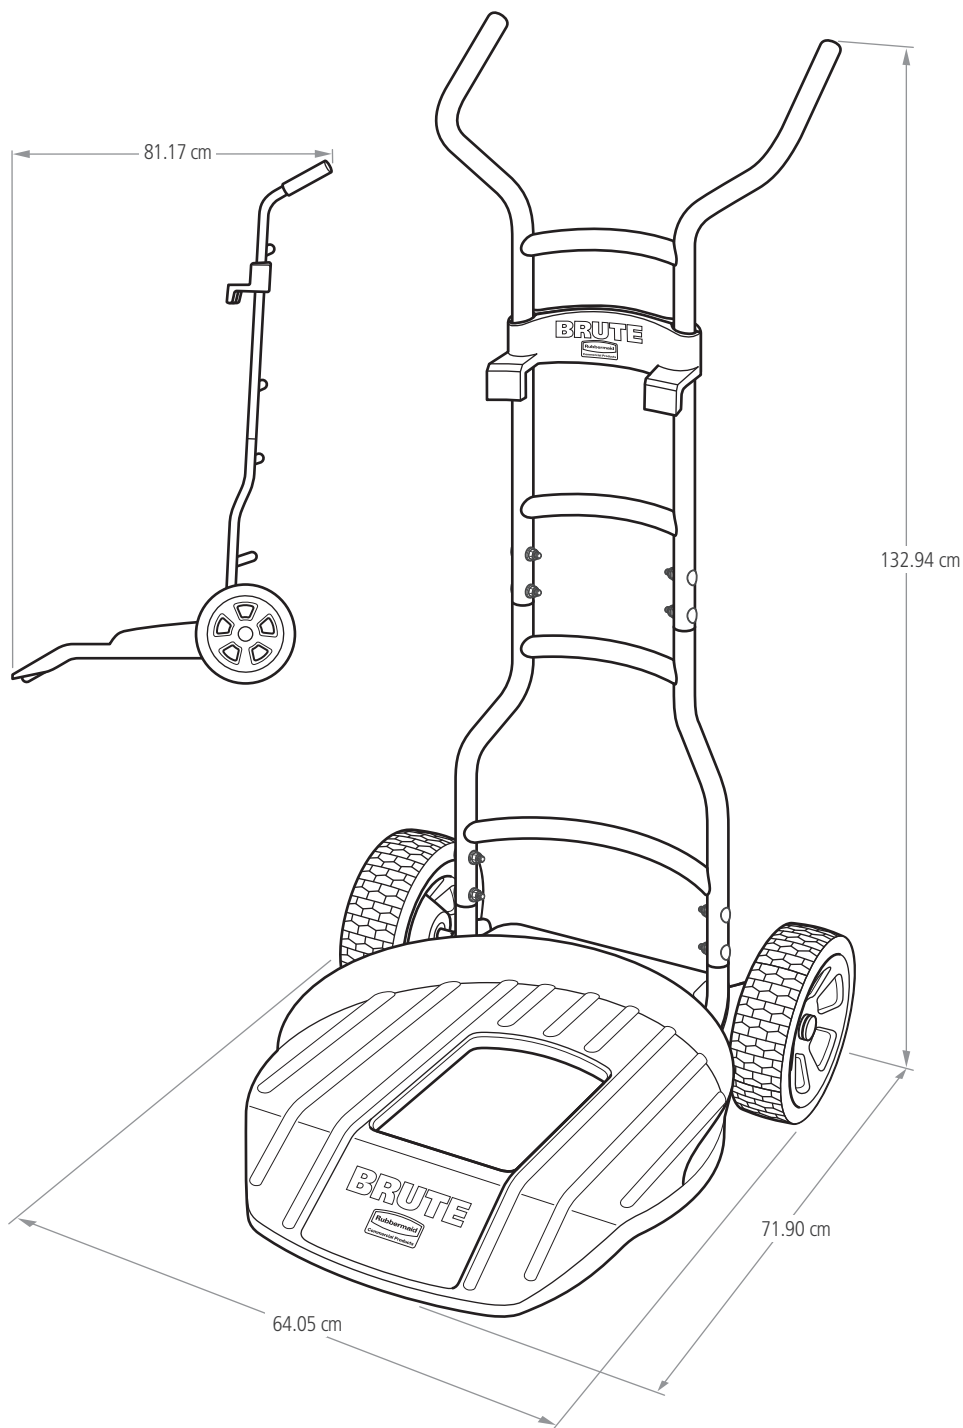

BRUTE®

La plataforma BRUTE® para Construcción y Jardinería está diseñada para maniobrar fácilmente cargas pesadas en terrenos difíciles. Tienen características ergonómicas las cuales garantizan la seguridad del trabajador en las condiciones más difíciles.

Características y Beneficios:

- Las ruedas de gran tamaño que no se desinflan brindan máximo desempeño y uso duradero aún en los terrenos más difíciles.
- El mango ergonómico estilo carro proporcionan una maniobrabilidad cómoda y un apalancamiento máximo para cargas de hasta 113 kg.
- Gancho de espuma estructural se ajusta fácilmente para asegurar los contenedores BRUTE® de 121, 166 y 208 litros.
- El borde para pie integrado provee máximo apalancamiento para inclinarlo fácilmente al transportar cargas pesadas.

Composición de materiales:

- Estructura duradera de acero recubierta de pintura en polvo con inhibidor de rayos UV.
- Base de espuma estructural de grado comercial y gancho para llanta.

Capacidad de peso:

- 113 kg

Compatibilidad:

- Compatible con contenedores BRUTE® de 121, 166 y 208 litros.

PLATAFORMA CON RUEDAS BRUTE® PARA CONSTRUCCIÓN Y JARDINERÍA

SKU #	DESCRIPCIÓN	COLOR	PESO KG	DIMENSIONES CM	EMPAQUE
1997410	PLATAFORMA CON RUEDAS BRUTE® PARA CONSTRUCCIÓN Y JARDINERÍA	ROJO	12.9	64.05 cm x 132.94 cm x 81.17 cm	1