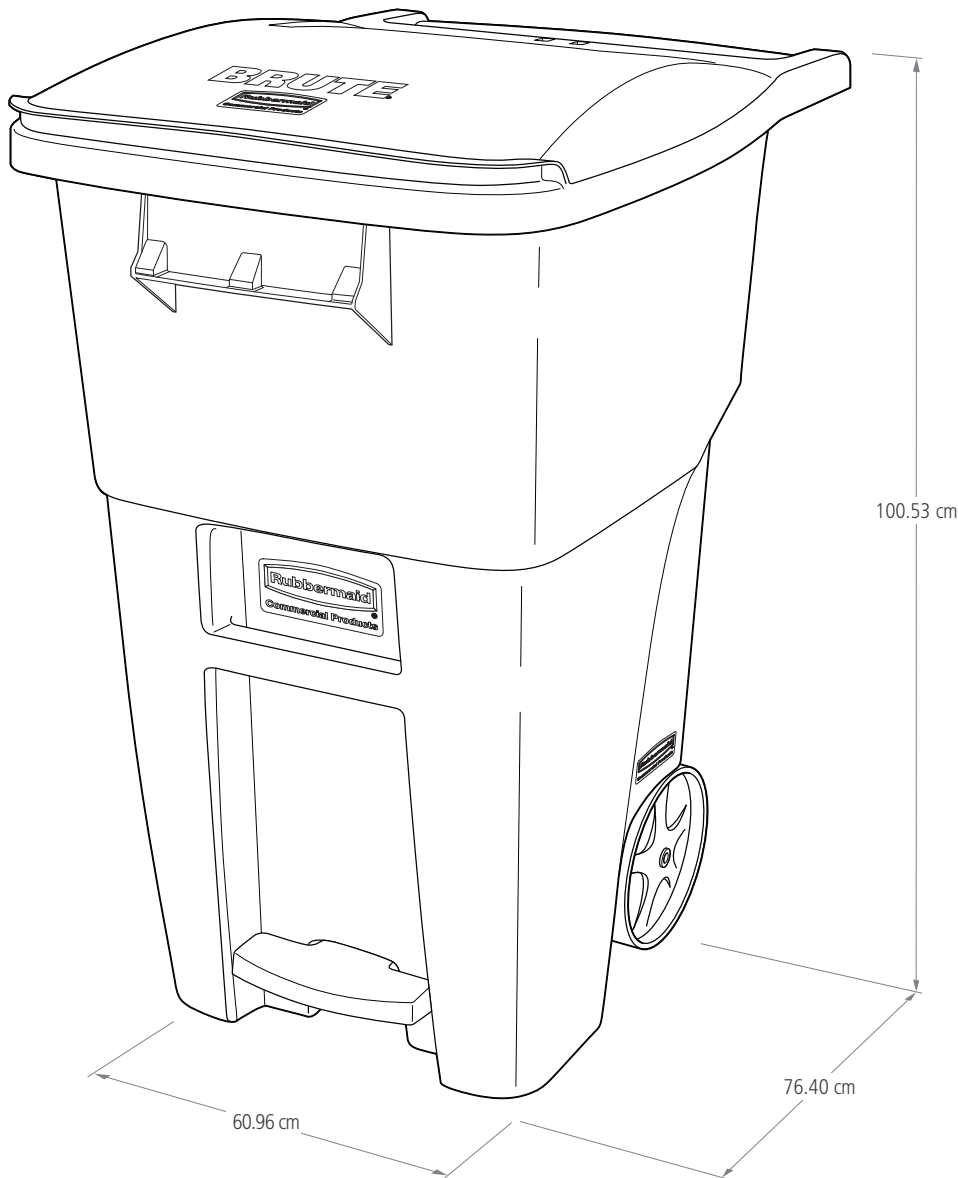

CONTENEDOR BRUTE® STEP-ON ROLLOUT

Los contenedores BRUTE® Step-On Rollout están diseñados para facilitar el manejo de los desperdicios de las instalaciones. El pedal permite levantar la tapa para la recolección de desechos sin usar las manos.

Características y Beneficios:

- Ruedas de uso rudo con huella de alto desempeño están optimizadas para uso en interiores y exteriores.
- El anillo reforzado para integridad estructural superior y tapa robusta diseñada para mayor resistencia.
- La tapa del Rollout se abre completamente y permanece en su lugar evitando que oscile durante su transporte.
- Cumple con ANSI Z245.60 (Tipos B y G) por compatibilidad con elevadores automáticos.
- Los contornos suaves y construcción sin costuras facilitan y agilizan la limpieza para mejorar la productividad del personal.
- La asa ergonómica está diseñada para un uso cómodo al jalar o empujar.
- Materiales de alta calidad más un inhibidor UV permite el uso tanto en interiores como en exteriores.
- El pedal permite levantar la tapa para la recolección de desechos sin usar las manos.

BRUTE Step-On Rollout de 189 L

BRUTE® STEP-ON ROLLOUT

SKU #	DESCRIPCIÓN	COLOR	CAPACIDAD LITROS	LONGITUD CM	ANCHURA CM	ALTURA CM	PESO KG	EMPAQUE
1971956	BRUTE STEP-ON ROLLOUT DE 189 L	GRIS	189	76.40	60.96	100.53	12.24	1